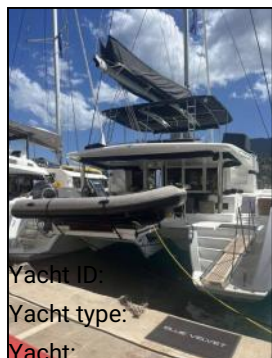

## Katamaran Lagoon 52 F Blue Velvet

Yacht ID:

14347

Yacht type:

Katamaran

Yacht:

[Lagoon 52 F Blue Velvet](#)

Marina:

Grčka / Lefkas main port

Production year:

2020

Cabins:

6 + 2

Deposit:

750,00 €

**Elektrika:** Desalinizator, Generator, Inverter, Klimatizacija, Pumpa, Solarni paneli, Utičnica 220V,