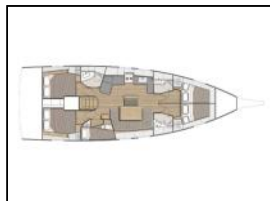

Jedrilica Oceanis 46.1 Kalmi

Yacht ID:	14341
Yacht type:	Jedrilica
Yacht:	Oceanis 46.1 Kalmi
Marina:	Grčka / Lavrion, main port
Production year:	2020
Cabins:	5
Deposit:	3.000,00 €

Elektrika: Akumulator, Inverter, Klimatizacija, Solarni paneli, Utičnica 220V,