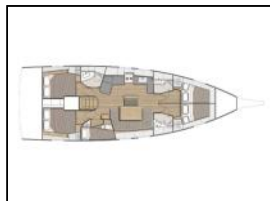

## Jedrilica Oceanis 46.1 Kalmi

Yacht ID:	14341
Yacht type:	Jedrilica
Yacht:	<a href="#">Oceanis 46.1 Kalmi</a>
Marina:	Grčka / Lavrion, main port
Production year:	2020
Cabins:	5
Deposit:	3.000,00 €

**Elektrika:** Akumulator, Inverter, Klimatizacija, Solarni paneli, Utičnica 220V,