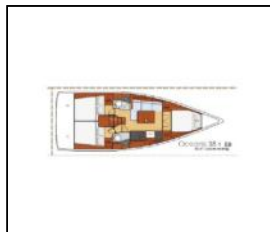

Jedrilica Oceanis 38.1 Elisa

Yacht ID:	14199
Yacht type:	Jedrilica
Yacht:	Oceanis 38.1 Elisa
Marina:	Grčka / Lefkas, D-Marin
Production year:	2018
Cabins:	3
Deposit:	2.500,00 €

Elektrika: Solarni paneli,
Intererijer: Barometar, Električni ventilatori u kabinama, Sat,
Kuhinja: Frižider, Kuhinjski pribor, Topla voda,
Navigacija: Automatski pilot, Brzinomjer, Compass, Dalekozor, Depthsounder, GPS chart plotter - cockpit, Peljar,
Paluba: Bimini top, Bokobrani, Električno sidreno vitlo, Gumenjak (Pomoćni čamac), Konopi za privez, Krmene ljestve, Platforma za kupanje, Ručice vinča, Sprayhood, Stol u kokpitu,
Sigurnost: Aparat za gašenje požara, Bova za spašavanje sa svjetlom, Dimna kutija, EPIRB-Distress radio beacons, Komplet prve pomoći, Kutija baklji za nuždu, Prsluci za spašavanje (pojas za spašavanje), Rezervni dijelovi za motor, Splav za spasavanje, Vesla,
Udobnost: Posteljina i ručnici,
Zabava: Hi-Fi sistem, Vanjski zvučnici,