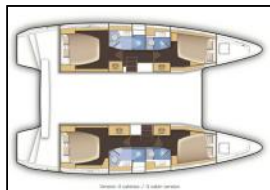

Katamaran Lagoon 42 Miss Nastazia

Yacht ID:	14193
Yacht type:	Katamaran
Yacht:	Lagoon 42 Miss Nastazia
Marina:	Grčka / Yacht Club Marina Salamina, Athens area
Production year:	2018
Cabins:	4 + 2
Deposit:	3.000,00 €

Paluba: Davit, Električno sidreno vitlo, Hard Top Bimini, Hidraulična pasarela, Pasarela (mostić, skala), Pomoćni čamac sa motorom, Sprayhood, Svjetlo u kokpitu, Vanjski/krmeni tuš,

Sigurnost: Sigurnosna oprema, VHF radio stanica,