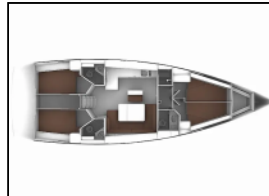

Jedrilica Bavaria Cruiser 46 Rea

Elektrika: Akumulator, Solarni paneli, USB sockets,

Intererijer: Električni ventilatori u kabinama,

Kuhinja: Topla voda,

Navigacija: Automatski pilot, GPS chart ploter, Pramčani propeler,

Paluba: Bimini top, Električno sidreno vitlo, Gumenjak (Pomoćni čamac), Sprayhood,

Sigurnost: Sigurnosna oprema,

Zabava: Podvodna svjetla, Radio CD player,

Yacht ID:	14173
Yacht type:	Jedrilica
Yacht:	Bavaria Cruiser 46 Rea
Marina:	Grčka / Lefkas main port
Production year:	2015
Cabins:	4
Deposit:	3.000,00 €