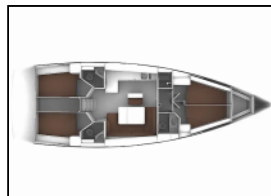

Jedrilica Bavaria Cruiser 46 Rea

Elektrika: Akumulator, Solarni paneli, USB sockets,
Intererijer: Električni ventilatori u kabinama,
Kuhinja: Topla voda,
Navigacija: Automatski pilot, GPS chart ploter, Pramčani propeler,
Paluba: Bimini top, Električno sidreno vitlo, Gumenjak (Pomoćni čamac), Sprayhood,
Sigurnost: Sigurnosna oprema,
Zabava: Podvodna svjetla, Radio CD player,