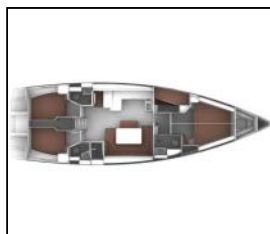

Jedrilica Bavaria Cruiser 51 Konstantinos 11

Yacht ID:	14155
Yacht type:	Jedrilica
Yacht:	Bavaria Cruiser 51 Konstantinos 11
Marina:	Grčka / Lefkas, D-Marin
Production year:	2014
Cabins:	5
Deposit:	2.900,00 €