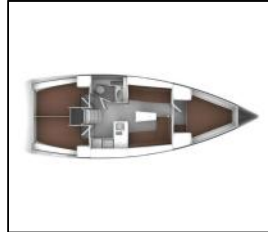

## Jedrilica Bavaria Cruiser 37 Mattina

Marina:  
Production year:  
Cabins:  
Deposit:

14136

Jedrilica

[Bavaria Cruiser 37 Mattina](#)

Grčka / Lefkas, D-Marin

2016

3