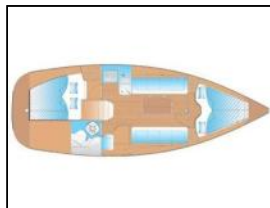

Jedrilica Bavaria 30 Cruiser Ana

Kuhinja: Topla voda,
Navigacija: Automatski pilot, GPS chart ploter,
Paluba: Bimini top, Električno sidreno vitlo, Gumenjak (Pomoćni čamac), Sprayhood, Stol u kokpitu, Tikovina u kokpitu, Vanjski/krmeni tuš,
Udobnost: Deke, Jastuci,
Zabava: CD player, Vanjski zvučnici, Wireless Internet Router,