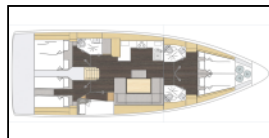

## Jedrilica Bavaria C46 Rib Eye

Yacht ID:	14008
Yacht type:	Jedrilica
Yacht:	<a href="#">Bavaria C46 Rib Eye</a>
Marina:	Hrvatska / Marina Mandalina, Šibenik
Production year:	2025
Cabins:	5
Deposit:	3.000,00 €

**Elektrika:** Inverter,  
**Intererijer:** Neizravno osvjetljenje u kabinama i salonu,  
**Jedrilje:** Electric main sail winch, Self tailing Genoa winch,  
**Kuhinja:** Frižider, Topla voda,  
**Navigacija:** Automatski pilot, Brzinomjer, Depthsounder, GPS chart plotter - cockpit, Mjerač brzine vjetra, Pramčani propeler, Wind/speed/depth instruments,  
**Paluba:** Anchor winch remote control, Bimini top, Električno sidreno vitlo, Frizider u kokpitu, Grill u kokpitu, Gumenjak (Pomoćni čamac), Platforma za kupanje na hidraulično podizanje, Sklopivi stol u kokpitu, Sprayhood, Spuštajući stol u kokpitu, Svjetlo u kokpitu, Tikovina u kokpitu, Vanjski/krmeni tuš,  
**Sigurnost:** VHF radio stanica,  
**Zabava:** FUSION sound sistem, TV, Vanjski zvučnici,