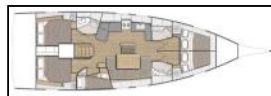

Jedrilica Oceanis 46.1 Liberty

Yacht ID:	14000
Yacht type:	Jedrilica
Yacht:	Oceanis 46.1 Liberty
Marina:	Hrvatska / Marina Frapa, Rogoznica
Production year:	2022
Cabins:	5
Deposit:	2.000,00 €

Elektrika: Generator, Grijanje, Inverter, Klimatizacija, Priključak 220 V, USB sockets,

Intererijer: Barometar, El. WC, Električni ventilatori u kabinama, Sat, Spuštajući stol u salonu,

Kuhinja: Frižider, Kava NESPRESSO aparat, Kuhinjski pribor, Plinske boce, Topla voda,

Navigacija: AIS, Automatski pilot, GPS, GPS chart plotter - cockpit, Harbour guides, Logge/Lot/Speed/Wind, Nautičke karte i vodič, Navigacijski pribor, Parallel ruler, Pramčani propeler, Propeler s 3 sklopive elise, Radar reflektor, Ručni/prijenosni kompas, Spyglass, Windex,

Paluba: Bimini top, Black ball, Black conus, Bokobran okrugli, Bokobrani, Crijevo za vodu, Debeli konop, Električno sidreno vitlo, Glavno sidro, Gumenjak (Pomoćni čamac), Hvataljka za muring (mezomariner), Jarbolna sjedalica s vrećom, Kanistar za gorivo, Konopi za privez, Pasarela (mostić, skala), Plastična kanta, Pomoćno sidro (rezervno sidro), Pumpa za gumenjak (pomoćni čamac), Reflektor, Repair box for dinghy, Sidreni konop, Sprayhood, Springleine, Stol u kokpitu sa svjetlom, Tikovina u kokpitu, Vanjski/krmeni tuš, **Sigurnost:** Aparat za gašenje požara, Baterijska lampa, Bova za spašavanje sa svjetlom, EPIRB-Distress radio beacons, Komplet prve pomoći, Prsluci za spašavanje (pojas za spašavanje), Rog (truba) za maglu, Set alata, Sigurnosni remen, Splav za spasavanje, VHF radio stanica, Znakovi opasnosti,

Udobnost: Jastuci u kokpitu,

Zabava: Radio, Vanjski zvučnici,