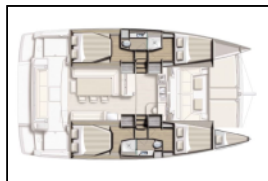

Katamaran Bali 4.2 Stella Maris

Yacht ID:	13967
Yacht type:	Katamaran
Yacht:	Bali 4.2 Stella Maris
Marina:	Grčka / Lefkas, D-Marin
Production year:	2025
Cabins:	4 + 1
Deposit:	0,00 €

Elektrika: Desalinizator, Generator, Inverter, Klimatizacija, Punjač akumulatora, Solarni paneli, Strujni kabel, Utičnica 220V,

Paluba: Bimini Top - Mini, Black ball, Black conus, Bokobrani, Električno sidreno vitlo, Flybridge, Grill u kokpitu, Gumenjak (Pomoćni čamac), Hard Top Bimini, Jarbolna sjedalica s vrećom, Krmene ljestve, Pasarela (mostić, skala), Pomoćni čamac sa motorom, Ručice vinča, Sidro, Sprayhood, Stol u kokpitu, Vanbrodski motor,