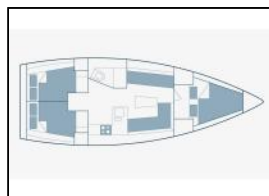

Elektrika: Solarni paneli,

Kuhinja: Frižider, Topla voda,

Navigacija: Automatski pilot, Dubinomjer, GPS chart ploter,
Mjerač brzine vjetra,

Paluba: Bimini top, Električno sidreno vitlo, Gumenjak
(Pomoćni čamac), Sprayhood, Vanjski/krmeni tuš,

Sigurnost: Splav za spasavanje, VHF radio stanica,

Zabava: Vanjski zvučnici,