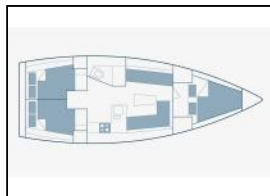

Jedrilica Bavaria Cruiser 37 Mapalimi

Yacht ID:

13932

Yacht type:

Jedrilica

Yacht:

[Bavaria Cruiser 37 Mapalimi](#)

Marina:

Hrvatska / Marina Mandalina, Šibenik

Production year:

2017

Cabins:

3

Deposit:

2.000,00 €

Elektrika: Solarni paneli,