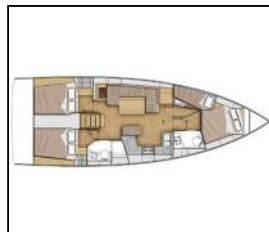

Jedrilica Oceanis 40.1 PRESTIGE

Yacht ID:	13867
Yacht type:	Jedrilica
Yacht:	Oceanis 40.1 PRESTIGE
Marina:	Grčka / Athens, Alimos marina
Production year:	2024
Cabins:	4
Deposit:	3.000,00 €

Intererijer: El. WC, Električni ventilatori, Električni ventilatori u kabinama, Unutarnji tuš,

Kuhinja: Frižider, Kuhalo, Kuhinjski pribor, Pećnica, Topla voda,

Navigacija: Automatski pilot, Compass, GPS, GPS chart ploter, GPS chart plotter - cockpit, Logge/Lot/Speed, Mjerač brzine vjetra, Nautičke karte, Navigacijski pribor, Pramčani propeler,

Paluba: Bimini top, Bokobrani, Četka za palubu, Električno sidreno vitlo, Gumenjak (Pomoćni čamac), Plastična kanta, Platforma za kupanje, Sidro, Sklopivi stol u kokpitu, Sprayhood, Vanjski/krmeni tuš,

Sigurnost: Aparat za gašenje požara, Baterijska lampa, Crni tank (tank za sanitarne vode), Komplet prve pomoći, Set alata, Sigurnosna oprema, VHF radio stanica,

Udobnost: Jastuci u kokpitu,

Zabava: Fusion radio, USB, Vanjski zvučnici,