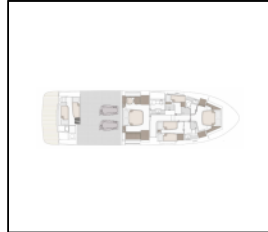

## Motorna jahta Azimut Magellano 66 Moon light

Yacht ID:	13838
Yacht type:	Motorna jahta
Yacht:	<a href="#">Azimut Magellano 66 Moon light</a>
Marina:	Hrvatska / Sukošan, D-Marin Dalmacija Marina
Production year:	2024
Cabins:	4 + 1
Deposit:	5.000,00 €