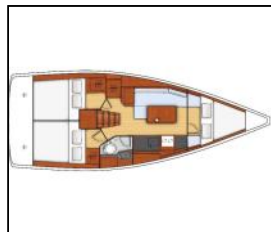

## Jedrilica Oceanis 35 Mare Animi

Yacht ID:	13836
Yacht type:	Jedrilica
Yacht:	<a href="#">Oceanis 35 Mare Animi</a>
Marina:	Hrvatska / Pula, ACI Marina Pomer
Production year:	2016
Cabins:	3
Deposit:	2.500,00 €