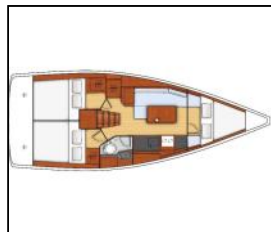

Jedrilica Oceanis 35 Mare Animi

Yacht ID:	13836
Yacht type:	Jedrilica
Yacht:	Oceanis 35 Mare Animi
Marina:	Hrvatska / Pula, ACI Marina Pomer
Production year:	2016
Cabins:	3
Deposit:	2.500,00 €

Elektrika: Grijanje, Inverter, Priključak 220 V, Punjač akumulatora,

Paluba: Anchor swivel, Bimini top, Black ball, Black conus, Bokobran okrugli, Bokobrani, Crijevo za vodu, Debeli konop, Električno sidreno vitlo, Glavno sidro, Gumenjak (Pomoćni čamac), Hvataljka za muring (mezomariner), Jarbolna sjedalica s vrećom, Kanistar za gorivo, Kanister za vodu, Konopi za privez, Pasarela (mostić, skala), Plastična kanta, Platforma za kupanje, Pomoćno sidro (rezervno sidro), Pumpa za gumenjak (pomoćni čamac), Repair box for dinghy, Sidreni konop, Sprayhood, Springleine, Stol u kokpitu, Vanjski/krmni tuš,