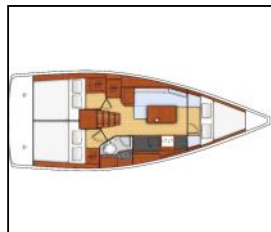

Jedrilica Oceanis 35 Mare Animi

Yacht ID:	13836
Yacht type:	Jedrilica
Yacht:	Oceanis 35 Mare Animi
Marina:	Hrvatska / Pula, ACI Marina Pomer
Production year:	2016
Cabins:	3
Deposit:	2.500,00 €

Elektrika: Grijanje, Inverter, Priključak 220 V, Punjač akumulatora,

Paluba: Anchor swivel, Bimini top, Black ball, Black conus, Bokobran okrugli, Bokobrani, Crijevo za vodu, Debeli konop, Električno sidreno vitlo, Glavno sidro, Gumenjak (Pomoćni čamac), Hvataljka za muring (mezomariner), Jarbolna sjedalica s vrećom, Kanistar za gorivo, Kanistar za vodu, Konopi za privez, Pasarela (mostić, skala), Plastična kanta, Platforma za kupanje, Pomoćno sidro (rezervno sidro), Pumpa za gumenjak (pomoćni čamac), Repair box for dinghy, Sidreni konop, Sprayhood, Springleine, Stol u kokpitu, Vanjski/krmni tuš,