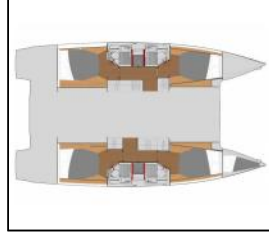

Katamaran Fountaine Pajot Astrea 42 Follow the Sun

Yacht ID:	13823
Yacht type:	Katamaran
Yacht:	Fountaine Pajot Astrea 42 Follow the Sun
Marina:	Hrvatska / Pula, ACI Marina Pomer
Production year:	2023
Cabins:	4 + 1
Deposit:	4.000,00 €

Elektrika: Grijanje, Inverter, Priključak 220 V, Punjač akumulatora, Solarni paneli,
Intererijer: Barometar, El. WC, Električni ventilatori u kabinama, Sat, Spuštajući stol u salonu,
Jedrilje: Električna vitla, Lazy bag, Lazy jacks,
Kuhinja: Frižider, Kuhinjski pribor, Plinske boce, Topla voda,
Navigacija: Automatski pilot, GPS chart ploter, GPS chart plotter - cockpit, Harbour guides, Logge/Lot/Speed/Wind, Nautičke karte i vodič, Navigacijski pribor, Radar reflektor, spyglass with bearing compass, Zaslon,
Paluba: Anchor swivel, Bimini top, Black ball, Black conus, Bokobran okrugli, Bokobrani, Crijevo za vodu, Davit, Debeli konop, Električno sidreno vitlo, Frizider u kokpitu, Glavno sidro, Grill u kokpitu, Gumenjak (Pomoćni čamac), Hvataljka za muring (mezomariner), Impeller, V-belt, oilfilter, Jarbolna sjedalica s vrećom, Kanistar za gorivo, Kanister za vodu, Konopi za privez, Pasarela (mostić, skala), Plastična kanta, Pomoćno sidro (rezervno sidro), Pumpa za gumenjak (pomoćni čamac), Reflektor, Repair box for dinghy, Sidreni konop, Sprayhood, Springline, Stol u kokpitu sa svjetlom, Tikovina u kokpitu, Vanjski/krmeni tuš,
Sigurnost: Aparat za gašenje požara, Baterijska lampa, Bova za spašavanje sa svjetlom, Inflatable life raft, Komplet prve pomoći, Prsluci za spašavanje (pojas za spašavanje), Rezač žice, Rog (truba) za maglu, Set alata, Sigurnosni remen, Splav za spasavanje, VHF radio stanica, Znakovi opasnosti,
Udobnost: Jastuci u kokpitu,
Zabava: Podvodna svjetla, Radio, Vanjski zvučnici,