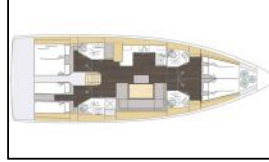

Jedrilica Bavaria C46 Sabina

| | |
|------------------|---|
| Yacht ID: | 13806 |
| Yacht type: | Jedrilica |
| Yacht: | Bavaria C46 Sabina |
| Marina: | Hrvatska / Marina Tehnomont Veruda, Pula |
| Production year: | 2025 |
| Cabins: | 4 |
| Deposit: | 2.500,00 € |