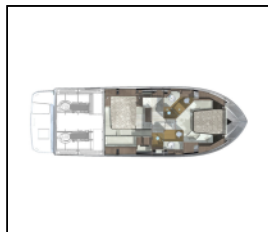

Motorna jahta Cranchi T43 Eco Trawler G&K2

Yacht ID:	13800
Yacht type:	Motorna jahta
Yacht:	Cranchi T43 Eco Trawler G&K2
Marina:	Italija / Marina Dell'Orso - Poltu Quatu
Production year:	2015
Cabins:	2 + 1
Deposit:	0,00 €

Elektrika: Generator, Inverter, Klimatizacija, Solarni paneli, USB sockets, Utičnica 220V,

Intererijer: Blagovaonski stol, El. WC,

Kuhinja: Frižider, Ice box, Mašina za kavu, Mikrovalna pećnica, Pećnica, Topla voda, Zamrzivač,

Navigacija: Automatski pilot, Dubinomjer, GPS, GPS chart plotter - cockpit, Nautičke karte, Volvo joystick za upravljanje,

Paluba: Bow sunbathing area, Električno sidreno vitlo, Flybridge, Krmena tenda, Krmene ljestve, Sunčalište (paluba za sunčanje), Tikova paluba,

Sigurnost: VHF radio stanica,

Zabava: Donut, Maska i dihaljka, Ozvučenje, Skije za vodu, TV, Vanjski zvučnici, Wakeboard, Wi-Fi Internet,