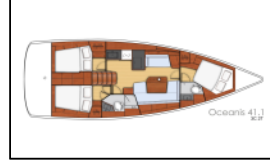

Jedrilica Oceanis 41.1 Theresa

Yacht ID:	13717
Yacht type:	Jedrilica
Yacht:	Oceanis 41.1 Theresa
Marina:	Italija / Sicily, Portorosa
Production year:	2019
Cabins:	3
Deposit:	4.475,00 €

Elektrika: Pumpa za šantinu (kaljužnu pumpu) - Električna, Punjač akumulatora, Strujni kabel,
Intererijer: Barometar, Sat, Stol,
Kuhinja: Frižider, Kuhalo, Kuhinjski pribor, Mašina za kavu, Pećnica, Plinske boce, Topla voda,
Navigacija: Automatski pilot, Compass, Dalekozor, Dubinomjer, GPS chart ploter, Log, Mjerač brzine vjetro, Peljar, Radar reflektor, Ručni/prijenosni kompas,
Paluba: Bimini top, Bokobrani, Četka za palubu, Crijevo za vodu, Električno sidreno vitlo, Hvataljka za muring (mezomarinier), Jarbolna sjedalica s vrećom, Konopi za privez, Krmene ljestve, Lijevak za gorivo, Pasarela (mostić, skala), Plastična kanta, Pomoćno sidro (rezervno sidro), Pumpa za šantinu (kaljužna pumpa) - Mehanička, Ručice vinča, Sidro s lancem, Sprayhood, Tender, Vanjski/krmene tuš,
Sigurnost: Aparat za gašenje požara, Baklja, Dimna kutija, Horseshoe lifebuoy (potkova za spašavanje), Komplet prve pomoći, Kutija baklji za nuždu, Pomoćno rudo kormila - argola, Prsluci za spašavanje (pojas za spašavanje), Rog (truba) za maglu, Set za popravak, Sigurnosni remen, Splav za spasavanje, VHF radio stanica,
Udobnost: Deke, Jastuci, Jastuci u kokpitu, Posteljina, Ručnici,
Zabava: CD player, Peraje, Vanjski zvučnici,