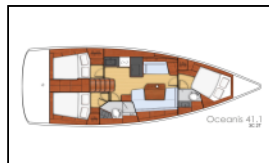

## Jedrilica Oceanis 41.1 Theresa

Yacht ID:	13717
Yacht type:	Jedrilica
Yacht:	<a href="#">Oceanis 41.1 Theresa</a>
Marina:	Italija / Sicily, Portorosa
Production year:	2019
Cabins:	3
Deposit:	4.475,00 €