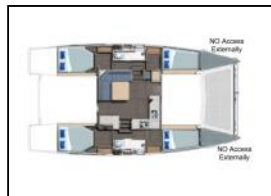

Katamaran Leopard 40 Bellambriana

Yacht ID:	13699
Yacht type:	Katamaran
Yacht:	Leopard 40 Bellambriana
Marina:	Italija / Sicily, Portorosa
Production year:	2020
Cabins:	4
Deposit:	4.075,00 €

Elektrika: Generator, Klimatizacija, Pumpa za šantinu (kaljužnu pumpu) - Električna, Solarni paneli,
Intererijer: Barometar, El. WC, Sat,
Jedrilje: Električna vitla,
Kuhinja: Frižider, Kuhalo, Kuhinjski pribor, Mašina za kavu, Mikrovalna pećnica, Pećnica, Plinske boce, Topla voda,
Navigacija: Automatski pilot, Dalekozor, Dubinomjer, GPS chart ploter, Log, Mjerač brzine vjetra, Nautičke karte, Peljar, Radar reflektor, Ručni/prijenosni kompas,
Paluba: Bimini top, Bokobrani, Četka za palubu, Crijevo za vodu, Električno sidreno vitlo, Hard Top Bimini, Hvataljka za muring (mezomariner), Jarbolna sjedalica s vrećom, Konopi za privez, Krmene ljestve, Lijevak za gorivo, Pasarela (mostić, skala), Plastična kanta, Pomoćno sidro (rezervno sidro), Pumpa za šantinu (kaljužna pumpa) - Mehanička, Ručice vinča, Sidro s lancem, Tender, Vanbrodski motor,
Sigurnost: Aparat za gašenje požara, Baklja, Dimna kutija, Horseshoe lifebuoy (potkova za spašavanje), Komplet prve pomoći, Kutija baklji za nuždu, Pomoćno rudo kormila - argola, Prsluci za spašavanje (pojas za spašavanje), Rog (truba) za maglu, Set za popravak, Sigurnosni remen, Splav za spasavanje, VHF radio stanica,
Udobnost: Jastuci,
Zabava: CD player, Peraje, Vanjski zvučnici,