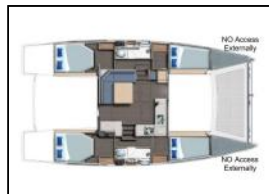

Katamaran Leopard 40 Annemarie

Yacht ID:	13698
Yacht type:	Katamaran
Yacht:	Leopard 40 Annemarie
Marina:	Italija / Sicily, Portorosa
Production year:	2018
Cabins:	4
Deposit:	4.075,00 €

Elektrika: Generator, Klimatizacija, Pumpa za šantinu (kaljužnu pumpu) - Električna, Solarni paneli,
Intererijer: Barometar, El. WC, Sat,
Jedrilje: Električna vitla,
Kuhinja: Frižider, Kuhalo, Kuhinjski pribor, Mašina za kavu, Mikrovalna pećnica, Pećnica, Plinske boce, Topla voda,
Navigacija: Automatski pilot, Dalekozor, Dubinomjer, GPS chart ploter, Log, Mjerač brzine vjetra, Nautičke karte, Peljar, Radar reflektor, Ručni/prijenosni kompas,
Paluba: Bimini top, Bokobrani, Četka za palubu, Crijevo za vodu, Električno sidreno vitlo, Hard Top Bimini, Hvataljka za muring (mezomariner), Jarbolna sjedalica s vrećom, Konopi za privez, Krmene ljestve, Lijevak za gorivo, Pasarela (mostić, skala), Plastična kanta, Pomoćno sidro (rezervno sidro), Pumpa za šantinu (kaljužna pumpa) - Mehanička, Ručice vinča, Sidro s lancem, Tender, Vanbrodski motor,
Sigurnost: Aparat za gašenje požara, Baklja, Dimna kutija, Horseshoe lifebuoy (potkova za spašavanje), Komplet prve pomoći, Kutija baklji za nuždu, Pomoćno rudo kormila - argola, Prsluci za spašavanje (pojas za spašavanje), Rog (truba) za maglu, Set za popravak, Sigurnosni remen, Splav za spasavanje, VHF radio stanica,
Udobnost: Jastuci,
Zabava: CD player, Peraje, Vanjski zvučnici,