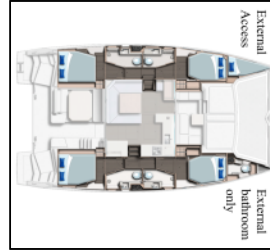

Katamaran Leopard 45 Lady Lety

Yacht ID:	13677
Yacht type:	Katamaran
Yacht:	Leopard 45 Lady Lety
Marina:	Italija / Procida
Production year:	2023
Cabins:	4 + 1
Deposit:	6.875,00 €

Elektrika: Desalinizator, Generator, Inverter, Klimatizacija, Pumpa za šantinu (kaljužnu pumpu) - Električna, Solarni paneli,
Intererijer: Barometar, Sat, Water Purifier,
Jedrilje: Električna vitla,
Kuhinja: Frižider, Kuhalo, Kuhinjski pribor, Mašina za kavu, Pećnica, Plinske boce, Topla voda,
Navigacija: Automatski pilot, Dalekozor, Dubinomjer, GPS chart ploter, Log, Mjerač brzine vjetra, Nautičke karte, Peljar, Radar reflektor, Ručni/prijenosni kompas,
Paluba: Bimini top, Bokobrani, Četka za palubu, Crijevo za vodu, Električno sidreno vitlo, Flybridge, Hvataljka za muring (mezomarinier), Jarbolna sjedalica s vrećom, Konopi za privez, Krmene ljestve, Lijevak za gorivo, Pasarela (mostić, skala), Plastična kanta, Pomoćno sidro (rezervno sidro), Pumpa za šantinu (kaljužna pumpa) - Mehanička, Ručice vinča, Sidro s lancem, Tender, Vanbrodski motor,
Sigurnost: Aparat za gašenje požara, Baklja, Dimna kutija, Horseshoe lifebuoy (potkova za spašavanje), Komplet prve pomoći, Kutija baklji za nuždu, Pomoćno rudo kormila - argola, Prsluci za spašavanje (pojas za spašavanje), Rog (truba) za maglu, Set za popravak, Sigurnosni remen, Splav za spasavanje, VHF radio stanica,
Udobnost: Jastuci,
Zabava: CD player, Peraje, Vanjski zvučnici,