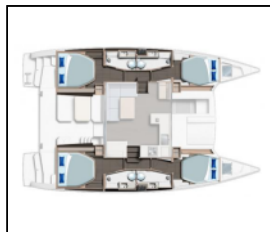

Katamaran Leopard 42 Nicot

Yacht ID:	13675
Yacht type:	Katamaran
Yacht:	Leopard 42 Nicot
Marina:	Italija / Procida
Production year:	2021
Cabins:	4
Deposit:	5.250,00 €

Elektrika: Desalinizator, Generator, Inverter, Klimatizacija, Pumpa za šantinu (kaljužnu pumpu) - Električna, Solarni paneli,
Intererijer: Barometar, El. WC, Sat, Water Purifier,
Jedrilje: Električna vitla,
Kuhinja: Frižider, Kuhalo, Kuhinjski pribor, Mašina za kavu, Mikrovalna pećnica, Pećnica, Plinske boce, Topla voda,
Navigacija: Automatski pilot, Dalekozor, Dubinomjer, GPS chart ploter, Log, Mjerač brzine vjetra, Nautičke karte, Peljar, Radar reflektor, Ručni/prijenosni kompas,
Paluba: Bokobrani, Četka za palubu, Crijevo za vodu, Električno sidreno vitlo, Hard Top Bimini, Hvataljka za muring (mezomariner), Jarbolna sjedalica s vrećom, Konopi za privez, Krmene ljestve, Lijevak za gorivo, Pasarela (mostić, skala), Plastična kanta, Pomoćno sidro (rezervno sidro), Pumpa za šantinu (kaljužna pumpa) - Mehanička, Ručice vinča, Sidro s lancem, Tender,
Sigurnost: Aparat za gašenje požara, Baklja, Dimna kutija, Horseshoe lifebuoy (potkova za spašavanje), Komplet prve pomoći, Kutija baklji za nuždu, Pomoćno rudo kormila - argola, Prsluci za spašavanje (pojas za spašavanje), Rog (truba) za maglu, Set za popravak, Sigurnosni remen, Splav za spasavanje, VHF radio stanica,
Udobnost: Jastuci,
Zabava: CD player, Peraje, Vanjski zvučnici,