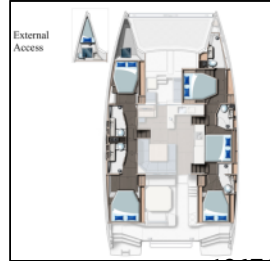

Katamaran Leopard 50 Pannonica

Yacht ID:

Yacht type:

Yacht:

Marina:

Production year:

Cabins:

Deposit:

13671

Katamaran

[Leopard 50 Pannonica](#)

Italija / Sicily, Portorosa

2022

5 + 1

9.775,00 €

Elektrika: Desalinizator, Generator, Inverter, Klimatizacija, Pumpa za šantinu (kaljužnu pumpu) - Električna, Solarni paneli,
Intererijer: Barometar, Sat, Water Purifier,
Jedrilje: Električna vitla,
Kuhinja: Frižider, Kuhalo, Kuhinjski pribor, Mašina za kavu, Pećnica, Plinske boce, Topla voda,
Navigacija: Automatski pilot, Dalekozor, Dubinomjer, GPS chart ploter, Log, Mjerač brzine vjetra, Nautičke karte, Peljar, Radar reflektor, Ručni/prijenosni kompas,
Paluba: Bokobrani, Četka za palubu, Crijevo za vodu, Električno sidreno vitlo, Flybridge, Hard Top Bimini, Hvataljka za muring (mezomariner), Jarbolna sjedalica s vrećom, Konopi za privez, Krmene ljestve, Lijevak za gorivo, Pasarela (mostić, skala), Plastična kanta, Pomoćno sidro (rezervno sidro), Pumpa za šantinu (kaljužna pumpa) - Mehanička, Roštilj, Ručice vinča, Sidro s lancem, Tender, Vanbrodski motor,
Sigurnost: Aparat za gašenje požara, Baklja, Dimna kutija, Horseshoe lifebuoy (potkova za spašavanje), Komplet prve pomoći, Kutija baklji za nuždu, Pomoćno rudo kormila - argola, Prsluci za spašavanje (pojas za spašavanje), Rog (truba) za maglu, Set za popravak, Sigurnosni remen, Splav za spasavanje, VHF radio stanica,
Udobnost: Jastuci,
Zabava: CD player, Peraje, Vanjski zvučnici,