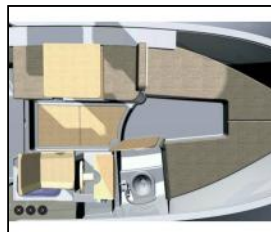

Motorna jahta Leidi 660 H4

Yacht ID:	13642
Yacht type:	Motorna jahta
Yacht:	Leidi 660 H4
Marina:	Hrvatska / Marina Tehnomont Veruda, Pula
Production year:	2017
Cabins:	1
Deposit:	1.000,00 €

Elektrika: Fish finder, Grijanje, Inverter, Solarni paneli, USB sockets,

Kuhinja: Frižider, Kuhalo, Kuhinjski pribor, Posuda za kavu, Sudoper,

Navigacija: Depthsounder, GPS chart ploter, Pramčani propeler,

Paluba: Bimini top, Brojač lanca sidrenog vitla, Električno sidreno vitlo, Platforma za kupanje, Sidro s lancem, Vanjski/krmeni tuš,

Sigurnost: Aparat za gašenje požara, Komplet prve pomoći, Kutija baklji za nuždu, VHF radio stanica,

Udobnost: Jastuci, Posteljina i ručnici,

Zabava: Live bait box, Oprema za ronjenje, Radio, USB, Bluetooth, Wi-Fi Internet,