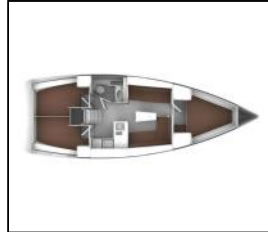

## Jedrilica Bavaria Cruiser 37 Mia

|                  |  |
|------------------|--|
| Yacht ID:        | 13458                                  |
| Yacht type:      | Jedrilica                              |
| Yacht:           | <a href="#">Bavaria Cruiser 37 Mia</a> |
| Marina:          | Hrvatska / ACI Marina Split            |
| Production year: | 2024                                   |
| Cabins:          | 3                                      |
| Deposit:         | 1.000,00 €                             |