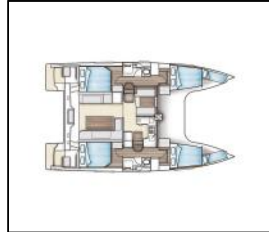

Katamaran Nautitech 40 Open Jangada

Yacht ID:	13428
Yacht type:	Katamaran
Yacht:	Nautitech 40 Open Jangada
Marina:	Hrvatska / Marina Kremik, Primošten
Production year:	2015
Cabins:	4 + 2
Deposit:	2.000,00 €