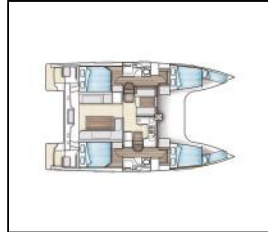

Katamaran Nautitech 40 Open Jangada

Yacht ID:	13428
Yacht type:	Katamaran
Yacht:	Nautitech 40 Open Jangada
Marina:	Hrvatska / Marina Kremik, Primošten
Production year:	2015
Cabins:	4 + 2
Deposit:	2.000,00 €