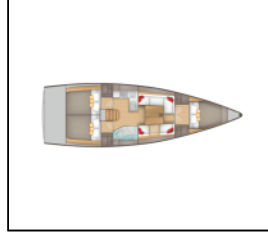

## Jedrilica Salona 380 Navis Celere

Yacht ID:	13333
Yacht type:	Jedrilica
Yacht:	<a href="#">Salona 380 Navis Celere</a>
Marina:	Hrvatska / Marina Kaštela
Production year:	2017
Cabins:	3
Deposit:	1.500,00 €