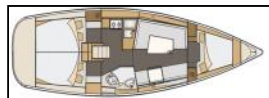

Jedrilica Elan Impression 35 Arashi

Yacht ID:	13318
Yacht type:	Jedrilica
Yacht:	Elan Impression 35 Arashi
Marina:	Hrvatska / Marina Puntat, Krk
Production year:	2017
Cabins:	3
Deposit:	1.000,00 €

Elektrika: Grijanje,