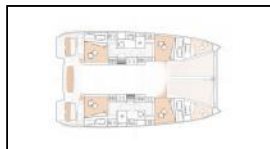

Katamaran Excess 11 Luna

Yacht ID:	13314
Yacht type:	Katamaran
Yacht:	Excess 11 Luna
Marina:	Grčka / Corfu, Gouvia Marina
Production year:	2024
Cabins:	4 + 2
Deposit:	0,00 €

Elektrika: Priključak 220 V, Pumpa za šantinu (kaljužnu pumpu) - Električna, Punjač akumulatora, Solarni paneli,
Intererijer: Barometar, Dokumenti plovila, El. WC, Električni ventilatori, Sat,