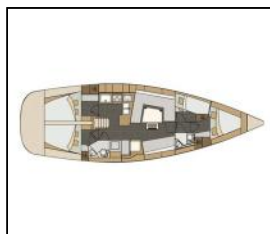

## Jedrilica Elan Impression 45 Heidi

Yacht ID:	13277
Yacht type:	Jedrilica
Yacht:	<a href="#">Elan Impression 45 Heidi</a>
Marina:	Hrvatska / Marina Puntat, Krk
Production year:	2016
Cabins:	4
Deposit:	1.500,00 €