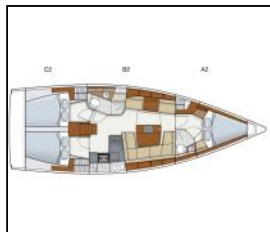

Jedrilica Hanse 415 Ivy

Yacht ID:	13261
Yacht type:	Jedrilica
Yacht:	Hanse 415 Ivy
Marina:	Hrvatska / Marina Kaštela
Production year:	2015
Cabins:	3
Deposit:	1.500,00 €

Elektrika: Inverter, Punjač akumulatora,