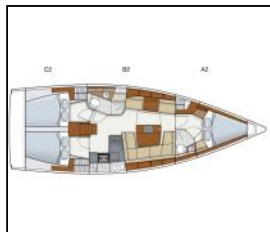

## Jedrilica Hanse 415 Ivy

Yacht ID:	13261
Yacht type:	Jedrilica
Yacht:	<a href="#">Hanse 415 Ivy</a>
Marina:	Hrvatska / Marina Kaštela
Production year:	2015
Cabins:	3
Deposit:	1.500,00 €

**Elektrika:** Inverter, Punjač akumulatora,