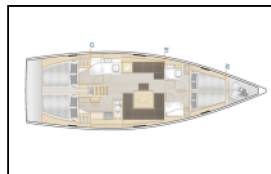

## Jedrilica Hanse 458 Meryl

|                  |                                 |
|------------------|---------------------------------|
| Yacht ID:        | 13260                           |
| Yacht type:      | Jedrilica                       |
| Yacht:           | <a href="#">Hanse 458 Meryl</a> |
| Marina:          | Hrvatska / Marina Kaštela       |
| Production year: | 2019                            |
| Cabins:          | 4                               |
| Deposit:         | 1.500,00 €                      |

**Paluba:** Bimini top, Električno sidreno vitlo, Gumenjak (Pomoćni čamac), Platforma za kupanje, Sprayhood, Stol u kokpitu, Tikovina u kokpitu, Vanjski/krmeni tuš,

**Sigurnost:** Set alata, VHF radio stanica,