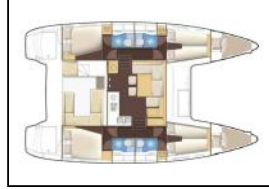

## Katamaran Lagoon 400 S2 Diego

Yacht ID:	13237
Yacht type:	Katamaran
Yacht:	<a href="#">Lagoon 400 S2 Diego</a>
Marina:	Hrvatska / Sukošan, D-Marin Dalmacija Marina
Production year:	2014
Cabins:	4 + 2
Deposit:	2.500,00 €