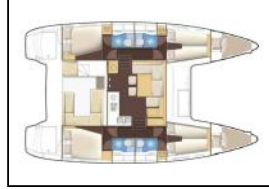

Katamaran Lagoon 400 S2 Diego

Yacht ID:	13237
Yacht type:	Katamaran
Yacht:	Lagoon 400 S2 Diego
Marina:	Hrvatska / Sukošan, D-Marin Dalmacija Marina
Production year:	2014
Cabins:	4 + 2
Deposit:	2.500,00 €