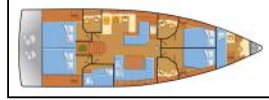

## Jedrilica Oceanis 51.1 Dune

|                  |                                    |
|------------------|------------------------------------|
| Yacht ID:        | 13177                              |
| Yacht type:      | Jedrilica                          |
| Yacht:           | <a href="#">Oceanis 51.1 Dune</a>  |
| Marina:          | Hrvatska / Marina Frapa, Rogoznica |
| Production year: | 2024                               |
| Cabins:          | 5 + 1                              |
| Deposit:         | 1.500,00 €                         |