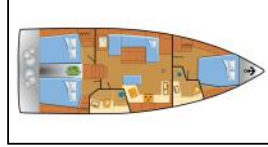

Jedrilica Oceanis 40.1 Magic

Yacht ID:	13123
Yacht type:	Jedrilica
Yacht:	Oceanis 40.1 Magic
Marina:	Hrvatska / Marina Kornati, Biograd
Production year:	2024
Cabins:	3
Deposit:	1.500,00 €

Dodatno: Zastava,

Elektrika: 12V utičnica, Adapter, Converter 220V/12V, Grijanje, Inverter, Priključak za struju s obale, Pumpa za šantinu (kaljužnu pumpu) - Električna, Punjač akumulatora, Solarni paneli, USB sockets, Utičnica 220V,

Intererijer: Barometar, El. WC, Električni ventilatori u kabinama, Neizravno osvjjetljenje u kabinama i salonu, Sef, Spuštajući stol u salonu,

Jedrilje: Električni podizač jedara, Gennaker-device, Genoa sheet winches, Lazy bag, Lazy jacks,

Kuhinja: Čaše za vino, Kuhalo, Kuhinjski pribor, Pročišćivač vode, Sudoper, Voda pod pritiskom,

Navigacija: AIS, Automatski pilot, Compass, Dalekozor, GPS chart plotter - cockpit, Kompozitna kormila, LED navigacijska svjetla, Log, Brzina, Dubina, Nautičke karte, Pramčani propeler, Ručni/prijenosni kompas, Trokuti, Windex,

Paluba: Bimini top, Bokobrani, Četka za palubu, Električno sidreno vitlo, Glavno sidro, Gumenjак (Pomoćni čamac), Hvatalka za muring (mezomariner), Jarbolna sjedalica s vrećom, Konopi za privez, Krmene ljestve, Mornarski nož, Pasarela (mostić, skala), Platforma za kupanje, Sidro, Sprayhood, Stol u kokpitu, Tikovina u kokpitu, Vanjski/krmeni tuš,

Sigurnost: Aparat za gašenje požara, Baklja, Baterijska lampa, Bova za spašavanje sa svjetlom, Horseshoe lifebuoy (potkova za spašavnje), Inflatable life raft, Komplet prve pomoći, Lifelines, Pomoćno rudo kormila - argola, Rog (truba) za maglu, Set alata, Sigurnosni remen, Vatrogasna sjekira, VHF radio stanica, Znakovi opasnosti,

Udobnost: Jastuci u kokpitu, Mreza protiv komaraca,

Zabava: FUSION sound sistem, Radio, USB, Bluetooth, TV, Unutarnji zvučnici, Vanjski zvučnici, Wireless Internet Router,