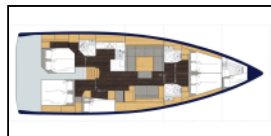

Jedrilica Bavaria C50 Style Mathilda

Yacht ID:	13122
Yacht type:	Jedrilica
Yacht:	Bavaria C50 Style Mathilda
Marina:	Hrvatska / Marina Kaštela
Production year:	2024
Cabins:	5 + 1
Deposit:	2.500,00 €

Elektrika: Inverter, Klimatizacija, Priključak 220 V, Solarni paneli,
Kuhinja: Frižider, Kuhinjski pribor, Pećnica, Topla voda,
Navigacija: Automatski pilot, Compass, Depthsounder, Folding propeller, GPS chart plotter - cockpit, Mjerač brzine vjetra, Nautičke karte i vodič, Navigacijski pribor, Pramčani propeler,
Paluba: Bimini top, Električno sidreno vitlo, Frizider u kokpitu, Gumenjak (Pomoćni čamac), Kompresor, Platforma za kupanje, Roštilj, Sidro s lancem, Sprayhood, Stol u kokpitu, Tikovina u kokpitu, Vanjski/krmeni tuš,
Sigurnost: Crni tank (tank za sanitarne vode), Komplet prve pomoći, Prsluci za spašavanje (pojas za spašavanje), Set alata, Sigurnosna oprema, VHF radio stanica,
Udobnost: Jastuci u kokpitu, Jastuci za sunčanje,
Zabava: Podvodna svjetla, Radio, TV,