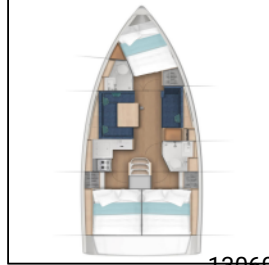

## Jedrilica Sun Odyssey 380 Princess Anja

13069

Yacht ID: 13069  
Yacht type: Jedrilica  
Yacht: [Sun Odyssey 380 Princess Anja](#)  
Marina: Hrvatska / Marina Tehnomont Veruda,  
Pula  
Production year: 2024  
Cabins: 3  
Deposit: 2.000,00 €

**Paluba:** Bimini top, Krmene ljestve, Platforma za kupanje, Pumpa za šantinu (kaljužna pumpa) - Mehanička, Sprayhood, Stol u kokpitu, Tikovina u kokpitu, Vanjski/krmeni tuš,

**Sigurnost:** VHF radio stanica,