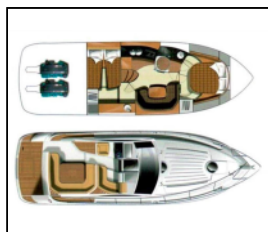

Motorna jahta Mirakul 30 Max 2

| | |
|------------------|---|
| Yacht ID: | 12971 |
| Yacht type: | Motorna jahta |
| Yacht: | Mirakul 30 Max 2 |
| Marina: | Hrvatska / Sukošan, D-Marin Dalmacija Marina |
| Production year: | 2020 |
| Cabins: | 2 |
| Deposit: | 1.500,00 € |

Elektrika: Akumulator, Fish finder, Priključak 220 V, Punjač akumulatora, Solarni paneli,
Intererijer: LED stropna svjetla, Salon, Toaletni papir,
Kuhinja: Kuhalo, Kuhinjski pribor, Sudoper, Zamrzivač,
Navigacija: Compass, CRO zastava, Dalekozor, Dubinomjer, GPS, GPS chart ploter, Hidraulička zakrilca, Nautičke karte i vodič, Navigacijska svjetla, Popis svjetla, Pramčani propeler, Šestar, nautička karta, Trokuti,
Paluba: Bokobrani, Električno sidreno vitlo, Frizider u kokpitu, Galley in cockpit, Konopi za privez, Krmene ljestve, Plastična kanta, Platforma za kupanje, Sidro s lancem, Stol u kokpitu, Sun roof, Tenda na cijelom kokpitu, Upijač ulja, Užad, Vanjski/krmni tuš,
Sigurnost: Aparat za gašenje požara, Baterijska lampa, Crni tank (tank za sanitarne vode), Komplet prve pomoći, Prsluci za spašavanje (pojas za spašavanje), Rog (truba) za maglu, Sigurnosni remen, Vatrogasna sjekira, VHF radio stanica,
Udobnost: Jastuci za sunčanje, Posteljina i ručnici,
Zabava: Podvodna svjetla, Radio CD mp3 player, TV, Vanjski zvučnici, Wi-Fi Internet,