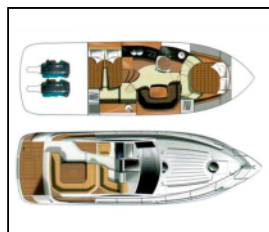

Motorna jahta Mirakul 30 Max 2

Yacht ID:	12971
Yacht type:	Motorna jahta
Yacht:	Mirakul 30 Max 2
Marina:	Hrvatska / Sukošan, D-Marin Dalmacija Marina
Production year:	2020
Cabins:	2
Deposit:	1.500,00 €

Elektrika: Akumulator, Fish finder, Priključak 220 V, Punjač akumulatora, Solarni paneli,
Intererijer: LED stropna svjetla, Salon, Toaletni papir,
Kuhinja: Kuhalo, Kuhinjski pribor, Sudoper, Zamrzivač,
Navigacija: Compass, CRO zastava, Dalekozor, Dubinomjer, GPS, GPS chart ploter, Hidraulička zakrilca, Nautičke karte i vodič, Navigacijska svjetla, Popis svjetla, Pramčani propeler, Šestar, nautička karta, Trokuti,
Paluba: Bokobrani, Električno sidreno vitlo, Frizider u kokpitu, Galley in cockpit, Konopi za privez, Krmene ljestve, Plastična kanta, Platforma za kupanje, Sidro s lancem, Stol u kokpitu, Sun roof, Tenda na cijelom kokpitu, Upijač ulja, Užad, Vanjski/krmni tuš,
Sigurnost: Aparat za gašenje požara, Baterijska lampa, Crni tank (tank za sanitarne vode), Komplet prve pomoći, Prsluci za spašavanje (pojas za spašavanje), Rog (truba) za maglu, Sigurnosni remen, Vatrogasna sjekira, VHF radio stanica,
Udobnost: Jastuci za sunčanje, Posteljina i ručnici,
Zabava: Podvodna svjetla, Radio CD mp3 player, TV, Vanjski zvučnici, Wi-Fi Internet,