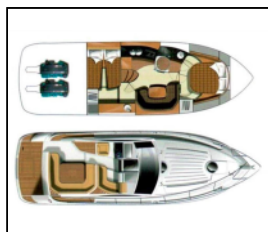

Motorna jahta Mirakul 30 Max 1

Yacht ID:	12970
Yacht type:	Motorna jahta
Yacht:	Mirakul 30 Max 1
Marina:	Hrvatska / Sukošan, D-Marin Dalmacija Marina
Production year:	2019
Cabins:	2
Deposit:	1.500,00 €

Elektrika: Akumulator, Fish finder, Priključak 220 V, Punjač akumulatora, Solarni paneli,
Intererijer: LED stropna svjetla, Salon, Toaletni papir,
Kuhinja: Kuhalo, Kuhinjski pribor, Sudoper, Zamrzivač,
Navigacija: Compass, CRO zastava, Dalekozor, Dubinomjer, GPS, GPS chart ploter, Hidraulička zakrilca, Nautičke karte i vodič, Navigacijska svjetla, Popis svjetla, Pramčani propeler, Šestar, nautička karta, Trokuti,
Paluba: Bokobrani, Električno sidreno vitlo, Frizider u kokpitu, Galley in cockpit, Konopi za privez, Krmene ljestve, Plastična kanta, Platforma za kupanje, Sidro s lancem, Stol u kokpitu, Sun roof, Tenda na cijelom kokpitu, Upijač ulja, Užad, Vanjski/krmni tuš,
Sigurnost: Aparat za gašenje požara, Baterijska lampa, Crni tank (tank za sanitarne vode), Komplet prve pomoći, Prsluci za spašavanje (pojas za spašavanje), Rog (truba) za maglu, Sigurnosni remen, Vatrogasna sjekira, VHF radio stanica,
Udobnost: Jastuci za sunčanje, Posteljina i ručnici,
Zabava: Podvodna svjetla, Radio CD mp3 player, TV, Vanjski zvučnici, Wi-Fi Internet,