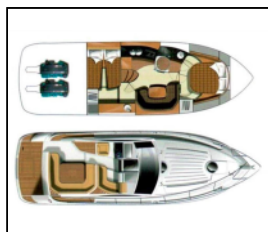

Motorna jahta Mirakul 30 Max 1

Yacht ID:	12970
Yacht type:	Motorna jahta
Yacht:	Mirakul 30 Max 1
Marina:	Hrvatska / Sukošan, D-Marin Dalmacija Marina
Production year:	2019
Cabins:	2
Deposit:	1.500,00 €

Elektrika: Akumulator, Fish finder, Priključak 220 V, Punjač akumulatora, Solarni paneli,
Intererijer: LED stropna svjetla, Salon, Toaletni papir,
Kuhinja: Kuhalo, Kuhinjski pribor, Sudoper, Zamrzivač,
Navigacija: Compass, CRO zastava, Dalekozor, Dubinomjer, GPS, GPS chart ploter, Hidraulička zakrilca, Nautičke karte i vodič, Navigacijska svjetla, Popis svjetla, Pramčani propeler, Šestar, nautička karta, Trokuti,
Paluba: Bokobrani, Električno sidreno vitlo, Frizider u kokpitu, Galley in cockpit, Konopi za privez, Krmene ljestve, Plastična kanta, Platforma za kupanje, Sidro s lancem, Stol u kokpitu, Sun roof, Tenda na cijelom kokpitu, Upijač ulja, Užad, Vanjski/krmene tuš,
Sigurnost: Aparat za gašenje požara, Baterijska lampa, Crni tank (tank za sanitarne vode), Komplet prve pomoći, Prsluci za spašavanje (pojas za spašavanje), Rog (truba) za maglu, Sigurnosni remen, Vatrogasna sjekira, VHF radio stanica,
Udobnost: Jastuci za sunčanje, Posteljina i ručnici,
Zabava: Podvodna svjetla, Radio CD mp3 player, TV, Vanjski zvučnici, Wi-Fi Internet,