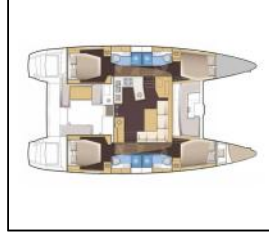

Katamaran Lagoon 450 S Gecko

Yacht ID:	12777
Yacht type:	Katamaran
Yacht:	Lagoon 450 S Gecko
Marina:	Hrvatska / Marina Puntat, Krk
Production year:	2020
Cabins:	4 + 1
Deposit:	3.500,00 €

Elektrika: Generator, Inverter, Klimatizacija, Priključak 220 V, Punjač akumulatora, Servisne baterije, Solarni paneli, Utičnica 220V,