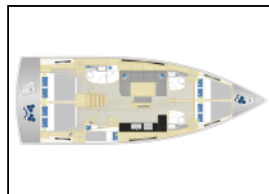

Jedrilica Hanse 460 White Pearl

Yacht ID: 12600
Yacht type: Jedrilica
Yacht: [Hanse 460 White Pearl](#)
Marina: Hrvatska / Marina Mandalina, Šibenik
Production year: 2023
Cabins: 5
Deposit: 3.000,00 €

Elektrika: Grijanje, Inverter, Klimatizacija,
Jedrilje: Električna vitla,
Kuhinja: Topla voda,
Navigacija: Automatski pilot, Brzinomjer, Depthsounder, GPS
chart plotter - cockpit, Mjerač brzine vjetra, Pramčani
propeler, Wind/speed/depth instruments,
Paluba: Bimini top, Električno sidreno vitlo, Gumenjak
(Pomoćni čamac), Sprayhood, Stol u kokpitu, Tikovina u
kokpitu, Vanjski/krmeni tuš,
Sigurnost: VHF radio stanica,
Zabava: Radio, TV, Vanjski zvučnici,