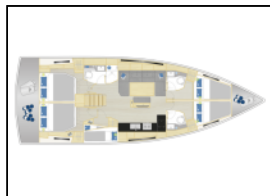

## Jedrilica Hanse 460 White Pearl

Yacht ID: 12600  
Yacht type: Jedrilica  
Yacht: [Hanse 460 White Pearl](#)  
Marina: Hrvatska / Marina Mandalina, Šibenik  
Production year: 2023  
Cabins: 5  
Deposit: 3.000,00 €