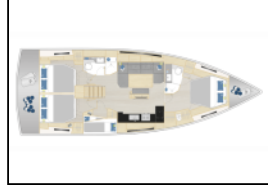

Jedrilica Hanse 460 Rubi

Yacht ID:	12599
Yacht type:	Jedrilica
Yacht:	Hanse 460 Rubi
Marina:	Hrvatska / Marina Mandalina, Šibenik
Production year:	2024
Cabins:	4
Deposit:	3.000,00 €

Elektrika: 12V utičnica, Akumulator, Bojler, Generator, Grijanje, Inverter, Klimatizacija, Priključak 220 V, Strujni kabel, Utičnica 230V,