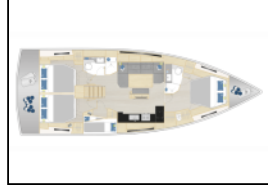

## Jedrilica Hanse 460 Rubi

Yacht ID:	12599
Yacht type:	Jedrilica
Yacht:	<a href="#">Hanse 460 Rubi</a>
Marina:	Hrvatska / Marina Mandalina, Šibenik
Production year:	2024
Cabins:	4
Deposit:	3.000,00 €

**Elektrika:** 12V utičnica, Akumulator, Bojler, Generator, Grijanje, Inverter, Klimatizacija, Priključak 220 V, Strujni kabel, Utičnica 230V,