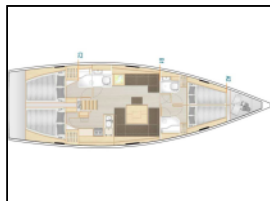

Jedrilica Hanse 458 Lady Zrilla

Elektrika: Grijanje, Inverter, Klimatizacija,
Kuhinja: Topla voda,
Navigacija: Automatski pilot, Brzinomjer, Depthsounder, GPS
chart plotter - cockpit, Mjerač brzine vjetra, Pramčani
propeler, Wind/speed/depth instruments,
Paluba: Bimini top, Električno sidreno vitlo, Frizider u
kokpitu, Gumenjak (Pomoćni čamac), Sprayhood, Stol u
kokpitu, Tikovina u kokpitu, Vanjski/krmeni tuš,
Sigurnost: VHF radio stanica,
Zabava: Radio, TV, Vanjski zvučnici,

Yacht ID: 12598
Yacht type: Jedrilica
Yacht: [Hanse 458 Lady Zrilla](#)
Marina: Hrvatska / Marina Mandalina, Šibenik
Production year: 2023
Cabins: 4
Deposit: 2.500,00 €

Availability list

06.06. - 13.06.2026 2.335 € 5.625€	13.06. - 20.06.2026 2.424 € 5.840€	20.06. - 27.06.2026 Booked	27.06. - 04.07.2026 Booked
04.07. - 11.07.2026 3.407 € 6.320€	11.07. - 25.07.2026 On option	25.07. - 08.08.2026 Booked	08.08. - 05.09.2026 Booked
05.09. - 12.09.2026 Booked	12.09. - 19.09.2026 Booked	19.09. - 26.09.2026 2.662 € 4.225€	26.09. - 03.10.2026 1.895 € 3.675€
03.10. - 06.10.2026 Booked	10.10. - 17.10.2026 1.498 € 2.905€	17.10. - 24.10.2026 1.392 € 2.700€	24.10. - 31.10.2026 1.338 € 2.595€
31.10. - 07.11.2026 1.338 € 2.595€	07.11. - 14.11.2026 1.338 € 2.595€	14.11. - 21.11.2026 1.338 € 2.595€	21.11. - 28.11.2026 1.635 € 2.595€
28.11. - 05.12.2026 1.635 € 2.595€	05.12. - 12.12.2026 2.595 €	12.12. - 19.12.2026 2.595 €	19.12. - 26.12.2026 2.595 €