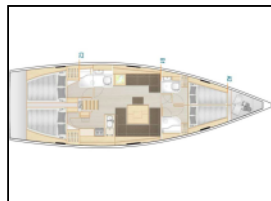

Jedrilica Hanse 458 Lady Zrilla

Elektrika: Grijanje, Inverter, Klimatizacija,
Kuhinja: Topla voda,
Navigacija: Automatski pilot, Brzinomjer, Depthsounder, GPS
chart plotter - cockpit, Mjerač brzine vjetrova, Pramčani
propeler, Wind/speed/depth instruments,
Paluba: Bimini top, Električno sidreno vitlo, Frizider u
kokpitu, Gumenjak (Pomoćni čamac), Sprayhood, Stol u
kokpitu, Tikovina u kokpitu, Vanjski/krmni tuš,
Sigurnost: VHF radio stanica,
Zabava: Radio, TV, Vanjski zvučnici,

Yacht ID: 12598
Yacht type: Jedrilica
Yacht: [Hanse 458 Lady Zrilla](#)
Marina: Hrvatska / Marina Mandalina, Šibenik
Production year: 2023
Cabins: 4
Deposit: 2.500,00 €

Availability list

04.07. - 11.07.2026 Booked	11.07. - 18.07.2026 3.378 €6.460 €	18.07. - 25.07.2026 3.378 €6.460 €	25.07. - 08.08.2026 Booked
08.08. - 05.09.2026 Booked	05.09. - 12.09.2026 Booked	12.09. - 19.09.2026 Booked	19.09. - 26.09.2026 2.662 €4.225 €
26.09. - 03.10.2026 1.895 €3.675 €	03.10. - 06.10.2026 Booked	10.10. - 17.10.2026 1.498 €2.905 €	17.10. - 24.10.2026 1.392 €2.700 €
24.10. - 31.10.2026 1.338 €2.595 €	31.10. - 07.11.2026 1.338 €2.595 €	07.11. - 14.11.2026 1.338 €2.595 €	14.11. - 21.11.2026 1.338 €2.595 €
21.11. - 28.11.2026 1.635 €2.595 €	28.11. - 05.12.2026 1.635 €2.595 €	05.12. - 12.12.2026 2.595 €	12.12. - 19.12.2026 2.595 €
19.12. - 26.12.2026 2.595 €			