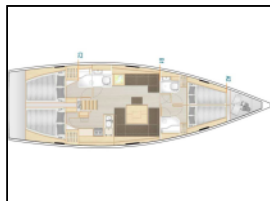

Jedrilica Hanse 458 Big Blue

Elektrika: Grijanje, Inverter, Klimatizacija,
Kuhinja: Topla voda,
Navigacija: Automatski pilot, Brzinomjer, Depthsounder, GPS
chart plotter - cockpit, Mjerač brzine vjetra, Pramčani
propeler, Wind/speed/depth instruments,
Paluba: Bimini top, Električno sidreno vitlo, Gumenjak
(Pomoćni čamac), Sprayhood, Stol u kokpitu, Tikovina u
kokpitu, Vanjski/krmeni tuš,
Sigurnost: VHF radio stanica,
Zabava: Radio, TV, Vanjski zvučnici,

Yacht ID:	12595
Yacht type:	Jedrilica
Yacht:	Hanse 458 Big Blue
Marina:	Hrvatska / Marina Mandalina, Šibenik
Production year:	2023
Cabins:	4
Deposit:	2.500,00 €

Availability list

04.07. - 11.07.2026 3.407 €6.320 €	11.07. - 18.07.2026 3.378 €6.460 €	18.07. - 25.07.2026 3.378 €6.460 €	25.07. - 01.08.2026 Booked
01.08. - 15.08.2026 Booked	15.08. - 22.08.2026 3.428 €6.360 €	22.08. - 29.08.2026 3.269 €6.065 €	29.08. - 05.09.2026 Booked
05.09. - 12.09.2026 3.270 €5.190 €	12.09. - 19.09.2026 Booked	19.09. - 26.09.2026 Booked	26.09. - 03.10.2026 1.895 €3.675 €
03.10. - 10.10.2026 1.593 €3.090 €	10.10. - 17.10.2026 1.498 €2.905 €	17.10. - 24.10.2026 1.392 €2.700 €	24.10. - 31.10.2026 1.338 €2.595 €
31.10. - 07.11.2026 1.338 €2.595 €	07.11. - 14.11.2026 1.338 €2.595 €	14.11. - 21.11.2026 1.338 €2.595 €	21.11. - 28.11.2026 1.635 €2.595 €
28.11. - 05.12.2026 1.635 €2.595 €	05.12. - 12.12.2026 2.595 €	12.12. - 19.12.2026 2.595 €	19.12. - 26.12.2026 2.595 €