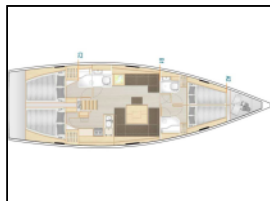

Jedrilica Hanse 458 Big Blue

Yacht ID:	12595
Yacht type:	Jedrilica
Yacht:	Hanse 458 Big Blue
Marina:	Hrvatska / Marina Mandalina, Šibenik
Production year:	2023
Cabins:	4
Deposit:	2.500,00 €

Elektrika: Grijanje, Inverter, Klimatizacija,
Kuhinja: Topla voda,
Navigacija: Automatski pilot, Brzinomjer, Depthsounder, GPS chart plotter - cockpit, Mjerač brzine vjetra, Pramčani propeler, Wind/speed/depth instruments,
Paluba: Bimini top, Električno sidreno vitlo, Gumenjak (Pomoćni čamac), Sprayhood, Stol u kokpitu, Tikovina u kokpitu, Vanjski/krmeni tuš,
Sigurnost: VHF radio stanica,
Zabava: Radio, TV, Vanjski zvučnici,