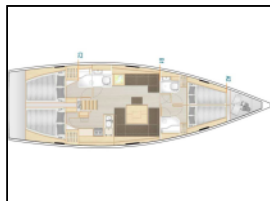

## Jedrilica Hanse 458 Big Blue

**Elektrika:** Grijanje, Inverter, Klimatizacija,  
**Kuhinja:** Topla voda,  
**Navigacija:** Automatski pilot, Brzinomjer, Depthsounder, GPS  
chart plotter - cockpit, Mjerač brzine vjetra, Pramčani  
propeler, Wind/speed/depth instruments,  
**Paluba:** Bimini top, Električno sidreno vitlo, Gumenjak  
(Pomoćni čamac), Sprayhood, Stol u kokpitu, Tikovina u  
kokpitu, Vanjski/krmeni tuš,  
**Sigurnost:** VHF radio stanica,  
**Zabava:** Radio, TV, Vanjski zvučnici,

Yacht ID: 12595  
Yacht type: Jedrilica  
Yacht: [Hanse 458 Big Blue](#)  
Marina: Hrvatska / Marina Mandalina, Šibenik  
Production year: 2023  
Cabins: 4  
Deposit: 2.500,00 €