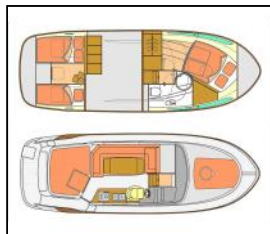

Motorna jahta Marex 320 ACC Morski konjic

Yacht ID:	12585
Yacht type:	Motorna jahta
Yacht:	Marex 320 ACC Morski konjic
Marina:	Hrvatska / Marina Mandalina, Šibenik
Production year:	2023
Cabins:	2
Deposit:	3.000,00 €