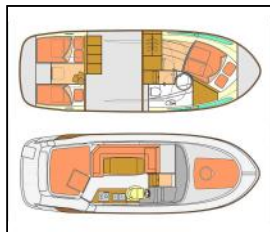

## Motorna jahta Marex 320 ACC Morski konjic

Yacht ID:	12585
Yacht type:	Motorna jahta
Yacht:	<a href="#">Marex 320 ACC Morski konjic</a>
Marina:	Hrvatska / Marina Mandalina, Šibenik
Production year:	2023
Cabins:	2
Deposit:	3.000,00 €