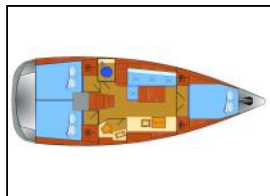

Jedrilica Oceanis 38.1 Diana

| | |
|------------------|------------------------------------|
| Yacht ID: | 12566 |
| Yacht type: | Jedrilica |
| Yacht: | Oceanis 38.1 Diana |
| Marina: | Hrvatska / Marina Punat, Krk |
| Production year: | 2023 |
| Cabins: | 3 |
| Deposit: | 1.500,00 € |

Paluba: Bimini top, Black ball, Bokobrani, Četka za palubu, Električno sidreno vitlo, Glavno sidro, Impeler, Konopi za privez, Krmene ljestve, Mornarski nož, Pasarela (mostić, skala), Platforma za kupanje, Pomoćno sidro (rezervno sidro), Pulpit sjedalo, Sidreno svjetlo, Sprayhood, Springline, Stol u kokpitu, Tikovina u kokpitu, Vanjski/krmeni tuš,