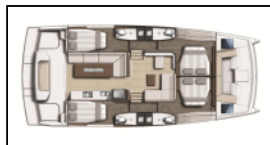

Motorni katamaran Bali Catspace MY Leila

Yacht ID:	12484
Yacht type:	Motorni katamaran
Yacht:	Bali Catspace MY Leila
Marina:	Hrvatska / Marina Kremik, Primošten
Production year:	2022
Cabins:	4
Deposit:	3.000,00 €