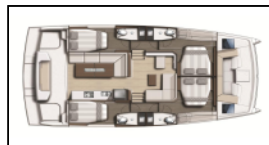

Motorni katamaran Bali Catspace MY Leila

Yacht ID:	12484
Yacht type:	Motorni katamaran
Yacht:	Bali Catspace MY Leila
Marina:	Hrvatska / Marina Kremik, Primošten
Production year:	2022
Cabins:	4
Deposit:	3.000,00 €