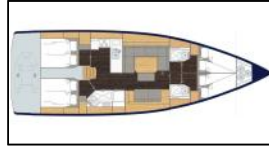

## Jedrilica Bavaria C45 Style Seacloud

Yacht ID:

12477

Yacht:

[Bavaria C45 Style Seacloud](#)

Marina:

Hrvatska / Marina Vrsar

Production year: