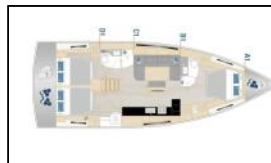

Jedrilica Hanse 460 FeMi Star

Yacht ID:	12457
Yacht type:	Jedrilica
Yacht:	Hanse 460 FeMi Star
Marina:	Hrvatska / Marina Kaštela
Production year:	2024
Cabins:	3
Deposit:	2.000,00 €

Elektrika: Inverter,
Intererijer: Ambijentalna rasvjeta,
Jedrilje: Halyard winches, Performance sails,
Kuhinja: Kava NESPRESSO aparat,
Navigacija: Automatski pilot, Compass, Dalekozor, GPS chart plotter - cockpit, Harbour guides, Nautičke karte i vodič, Pramčani propeler, Wind/speed/depth instruments, Windex,
Paluba: Bimini top, Bokobrani, Električno sidreno vitlo, GRP kormilo, Gumenjак (Pomoćni čamac), Konopi za privez, Krov od tikovine, Pasarela (mostić, skala), Platforma za kupanje, Pomoć za klizač glavnog jedra, Sidro Delta, Sprayhood, Stol od tikovine, Tikova paluba, Vanbrodski motor, Vanjski/krmeni tuš,
Sigurnost: Aparat za gašenje požara, Horseshoe lifebuoy (potkova za spašavnje), Pomoćno rudo kormila - argola, Set alata, Signalne rakete i baklje, Vatrogasna sjekira, VHF radio stanica,
Udobnost: Deke, Jastuci, Madraci za sunčanje, Posteljina, Ručnici,
Zabava: Fusion radio, FUSION sound sistem, Unutarnji zvučnici, Vanjski zvučnici, Wi-Fi streaming music equipment,